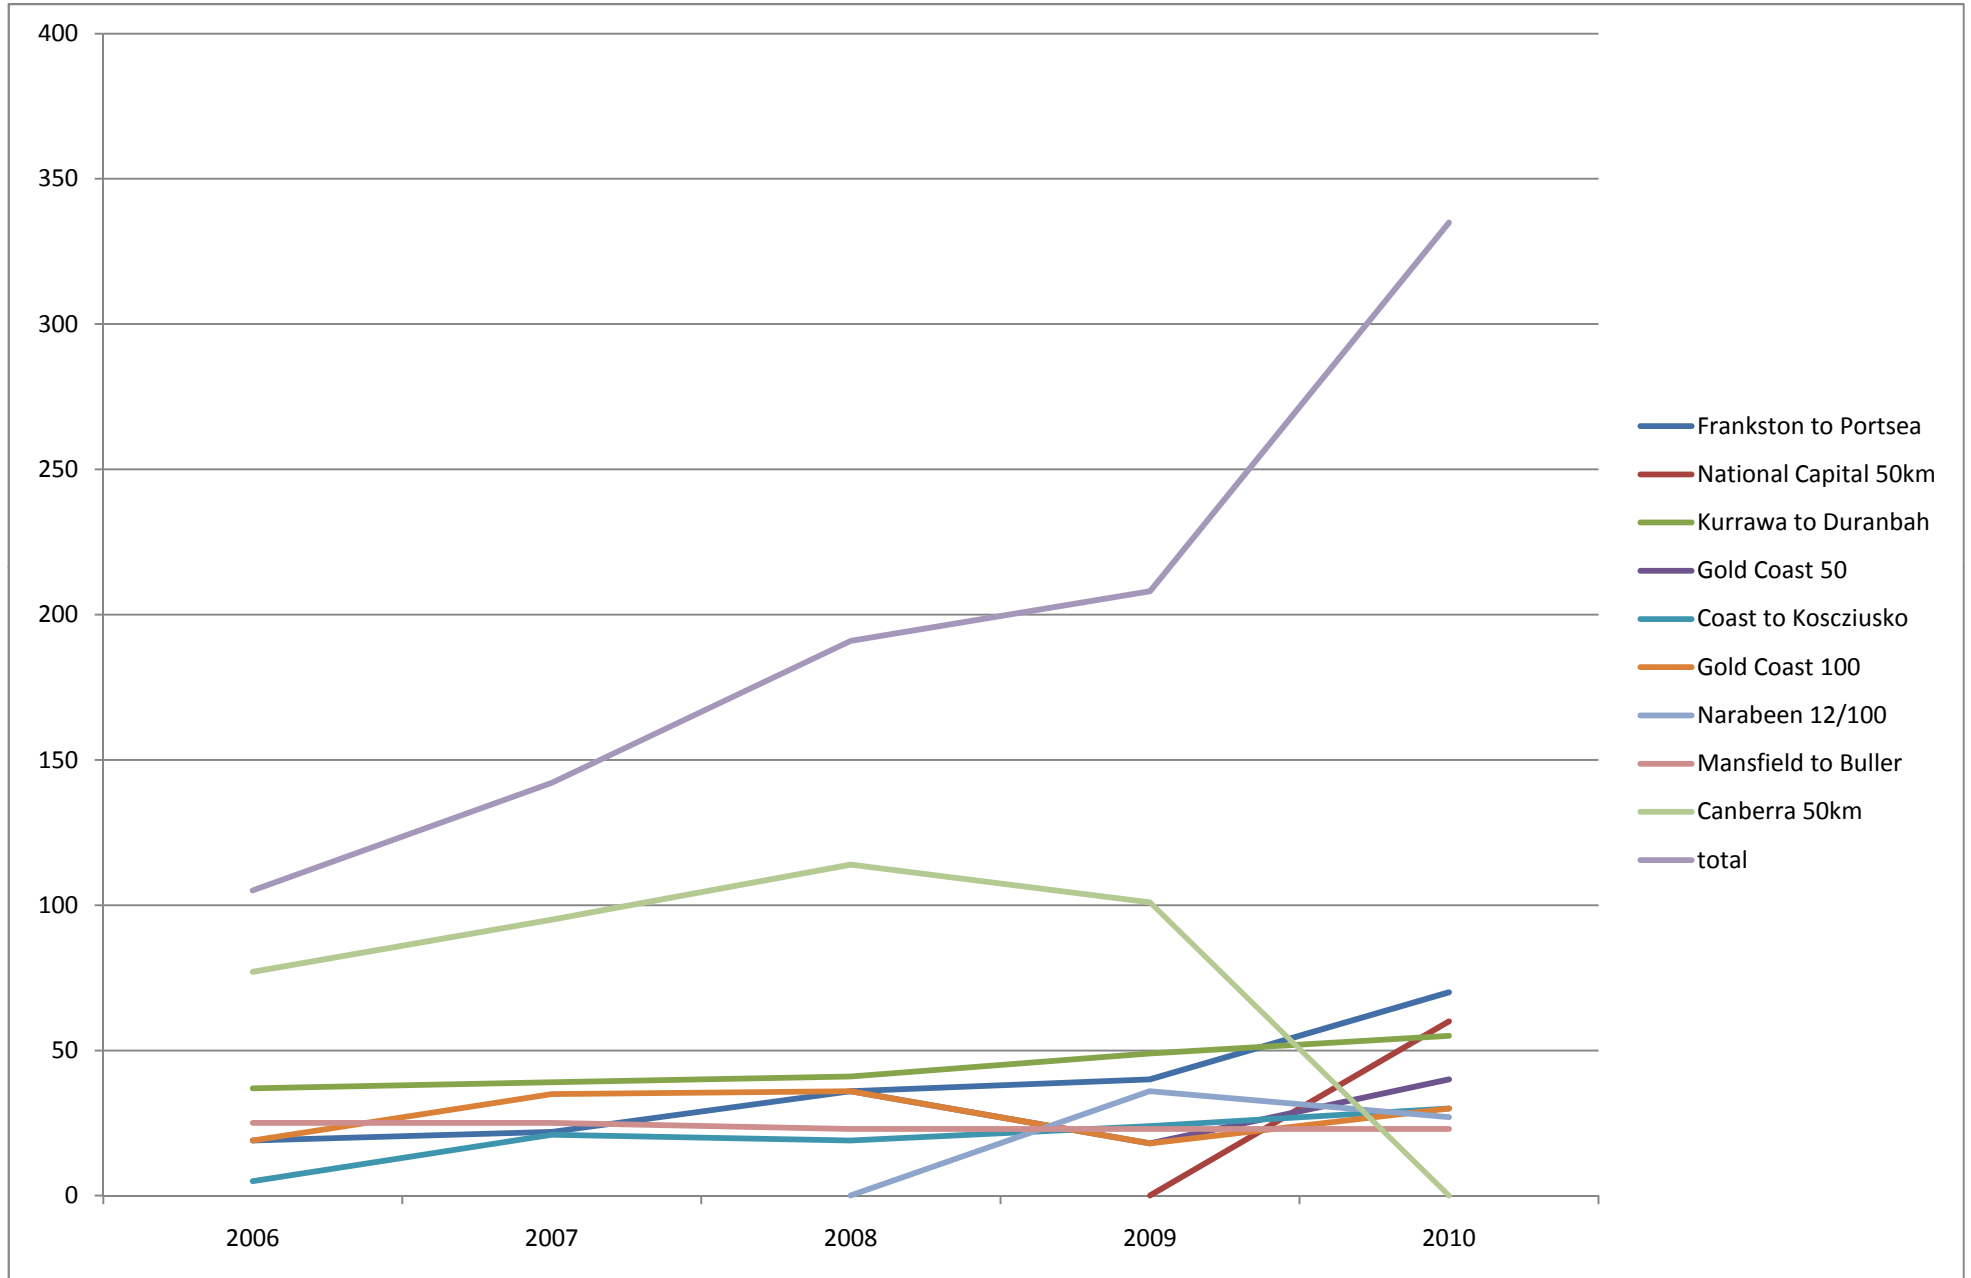

AURAUltraStats\_2006-2010(RaceParticipants)

AURAUltraStats\_2006-2010(Races)

AURA Trail Stats 2006-2010

AURATrailStats2006-10\_ExclTop4

# AURA Road Stats 2006-2010