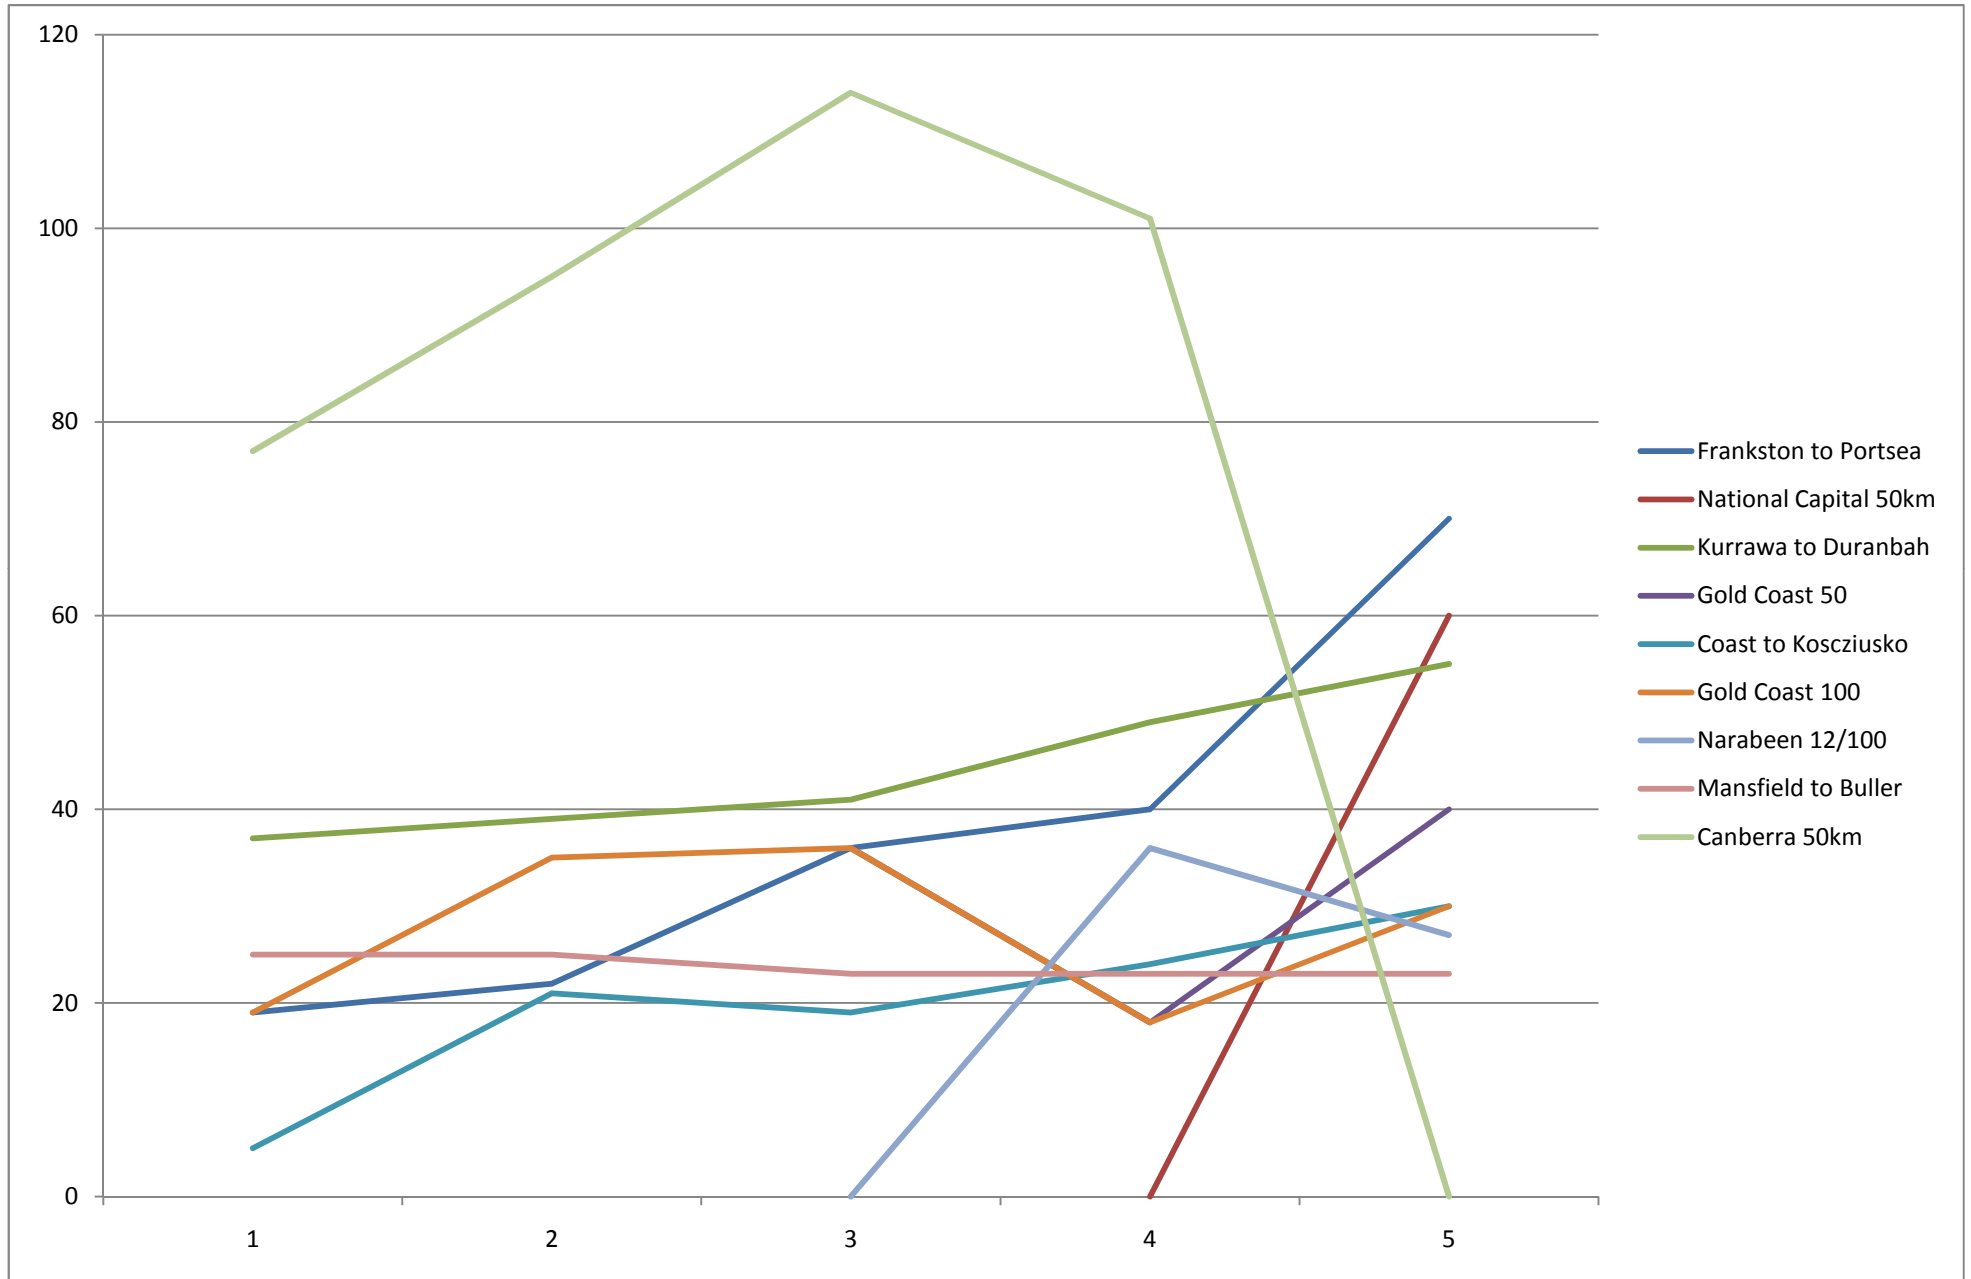

AURA Road Stats 2006 - 2010